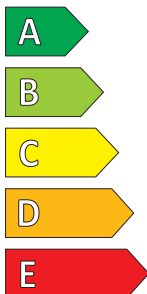

# ENERG

ESA Tecar

1553284

185/65 R 15 88 T

C1

2020/740