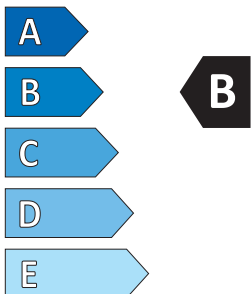

# ENERG

ESA Tecar

1553284

185/65 R 15 88 T

C1

2020/740