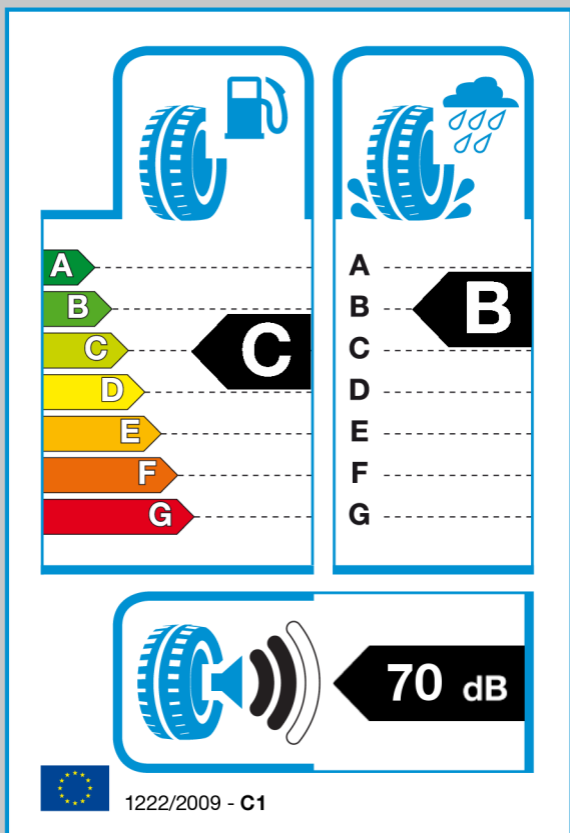

# ESA+ TECAR

532494

**235/60R18 107H**

**Super Grip 9 SUV**