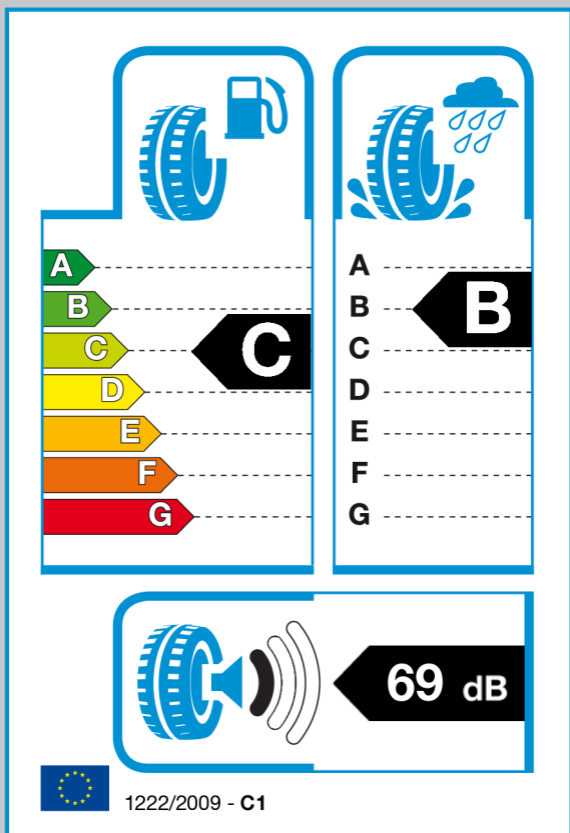

ESA+ TECAR

532493

215/70R16 100T

Super Grip 9 SUV