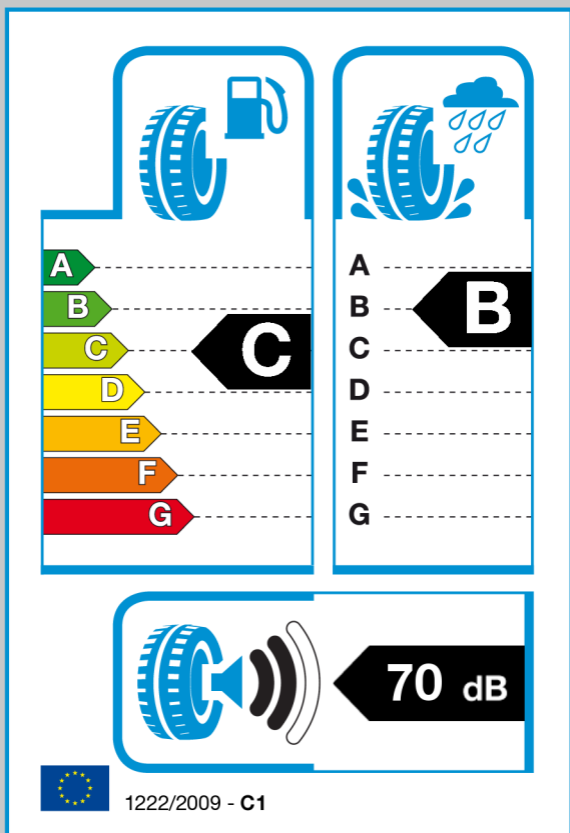

# ESA+ TECAR

532492

**215/65R16 98H**

**Super Grip 9 SUV**