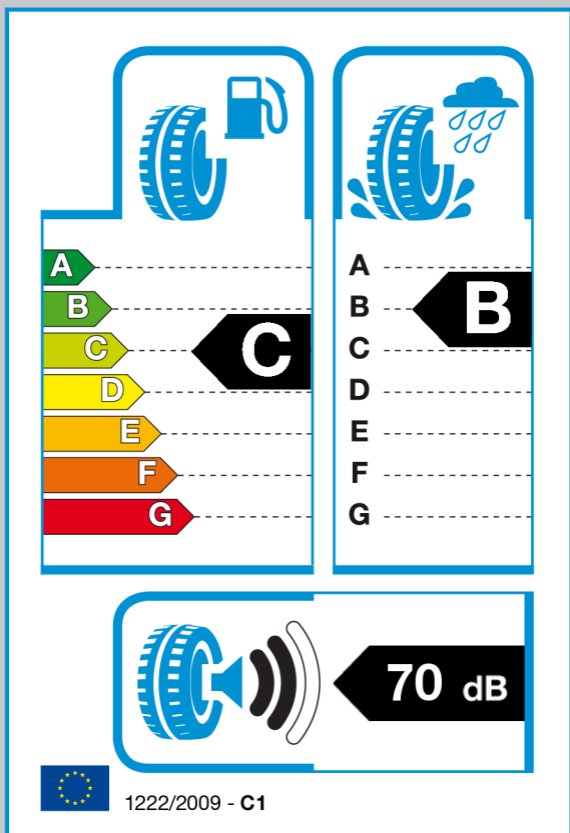

ESA+ TECAR

532491

215/60R17 96H

Super Grip 9 SUV