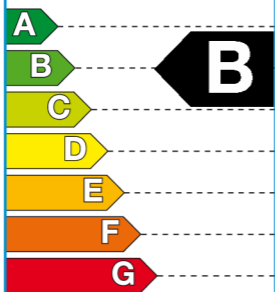

ESA+ TECAR

1222/2009 - C1

531880

235/65R17 108H

Super Grip 9 SUV