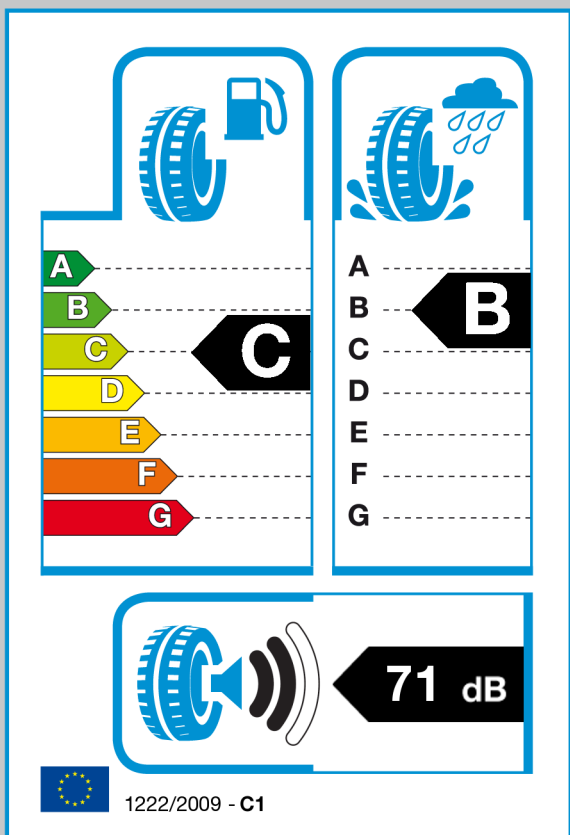

ESA+ TECAR

532489

195/55R16 87T

Super Grip 9 HP