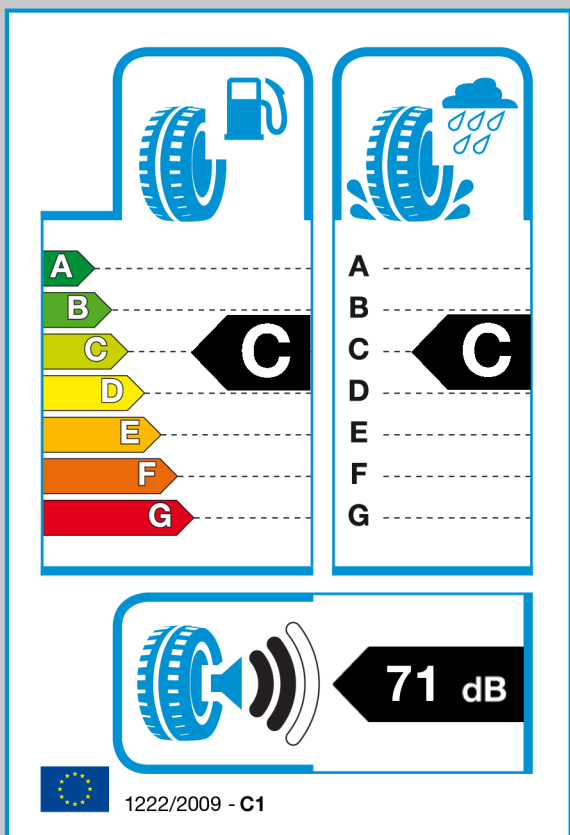

ESA+ TECAR

532485

195/55R15 85H

Super Grip 9 HP