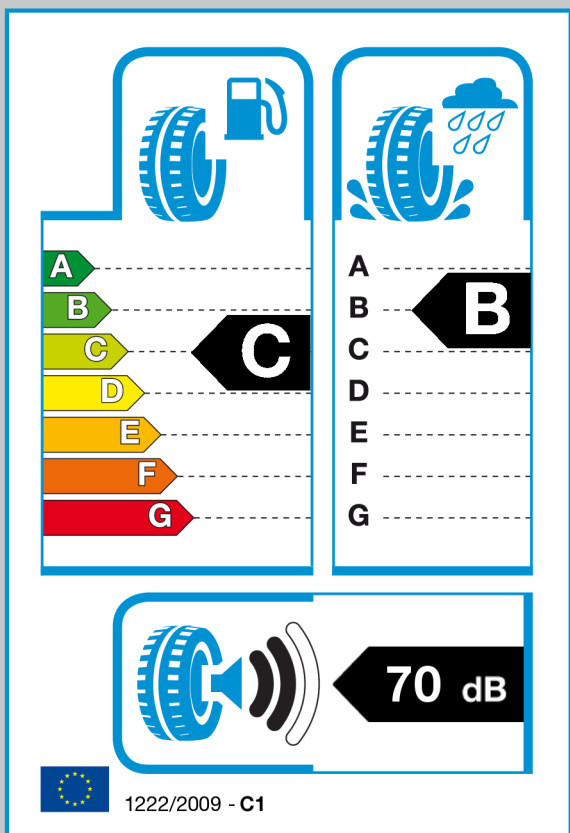

ESA+ TECAR

532312

225/55R17 101V

Super Grip 9 HP