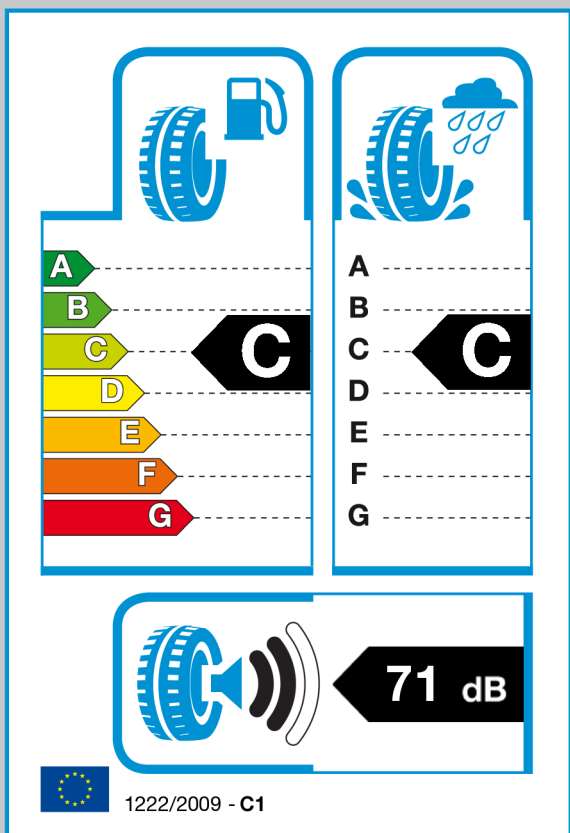

ESA+ TECAR

531978

205/55R16 91H

Super Grip 9 HP