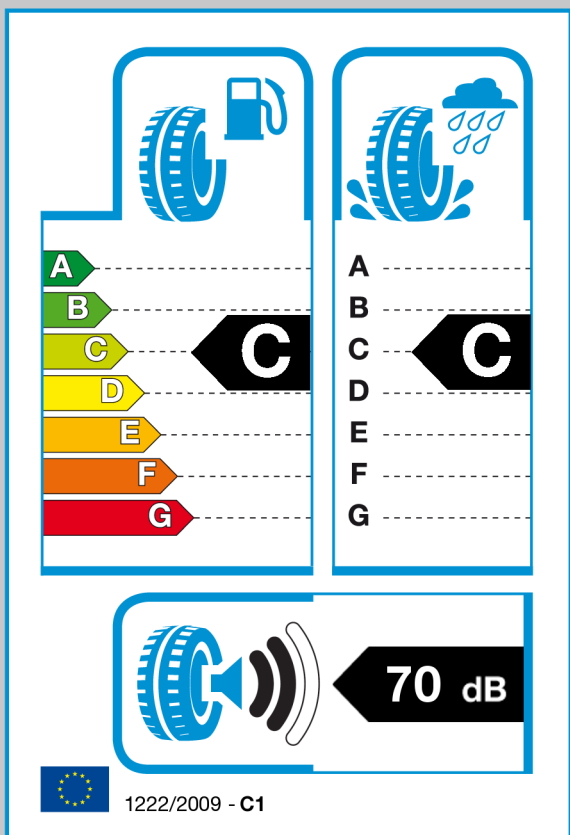

ESA+ TECAR

531975

205/60R16 96H

Super Grip 9 HP