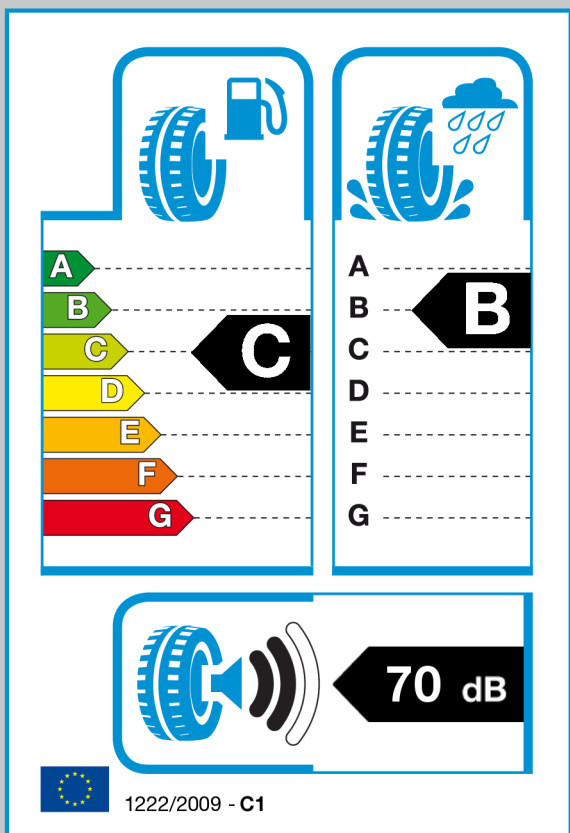

ESA+ TECAR

531892

215/55R16 97H

Super Grip 9 HP