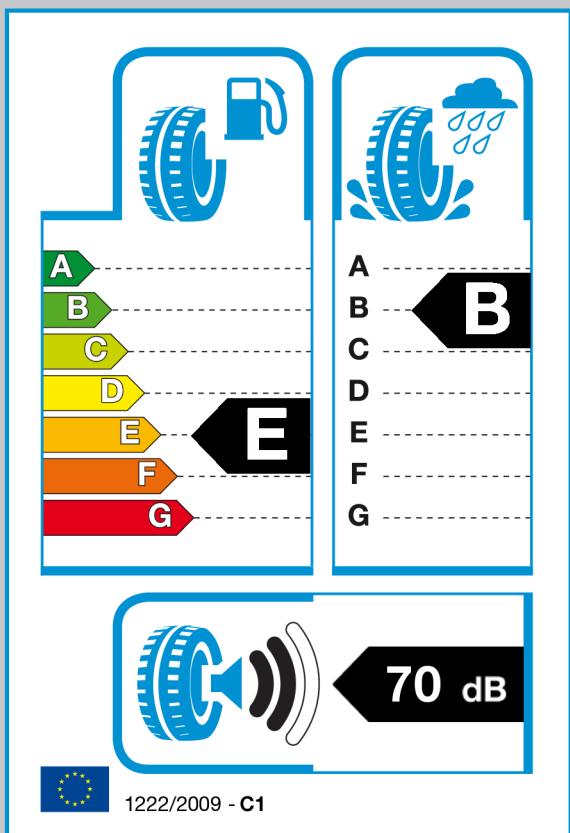

ESA+ TECAR

531890

225/40R18 92V

Super Grip 9 HP