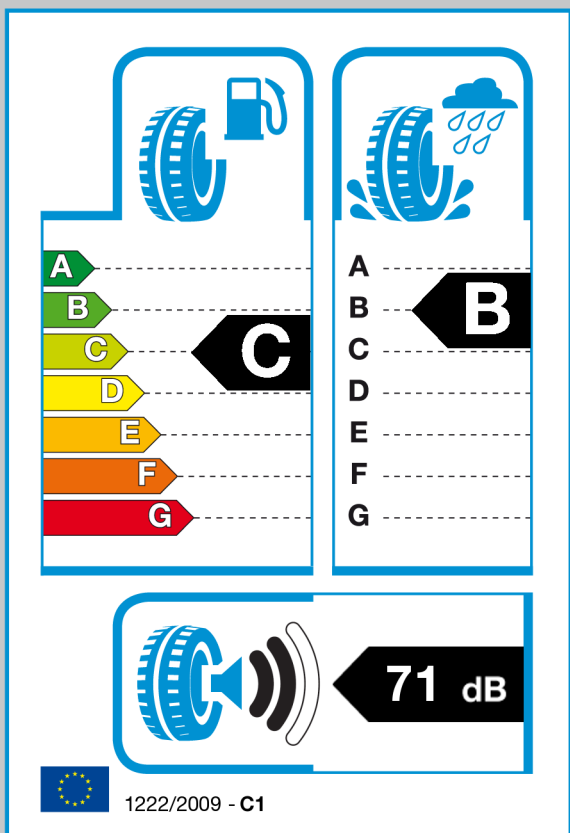

# ESA+ TECAR

531889

**225/45R17 91H**

**Super Grip 9 HP**