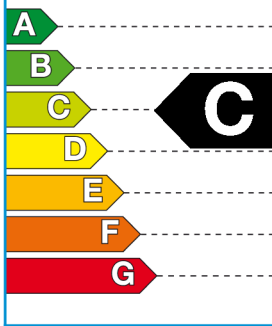

# ESA+ TECAR

1222/2009 - C1

532040

**205/65R15 94T**

**Super Grip 9**