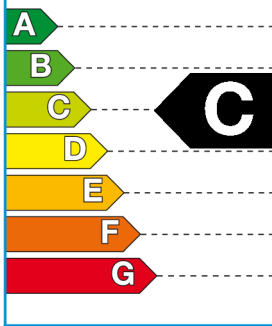

ESA+ TECAR

1222/2009 - C1

532035

185/65R15 88T

Super Grip 9