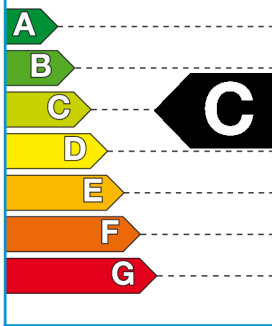

# ESA+ TECAR

1222/2009 - C1

532033