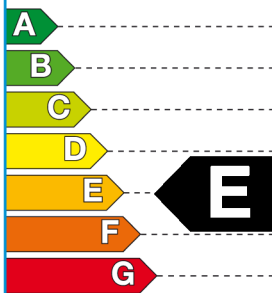

ESA+ TECAR

1222/2009 - C1

532032

185/60R15 84T

Super Grip 9