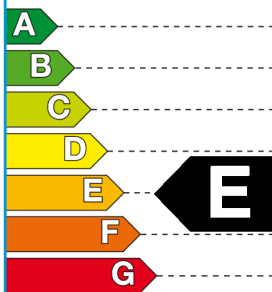

ESA+ TECAR

1222/2009 - C1

5

452000471161

532031

185/60R14 82T

Super Grip 9