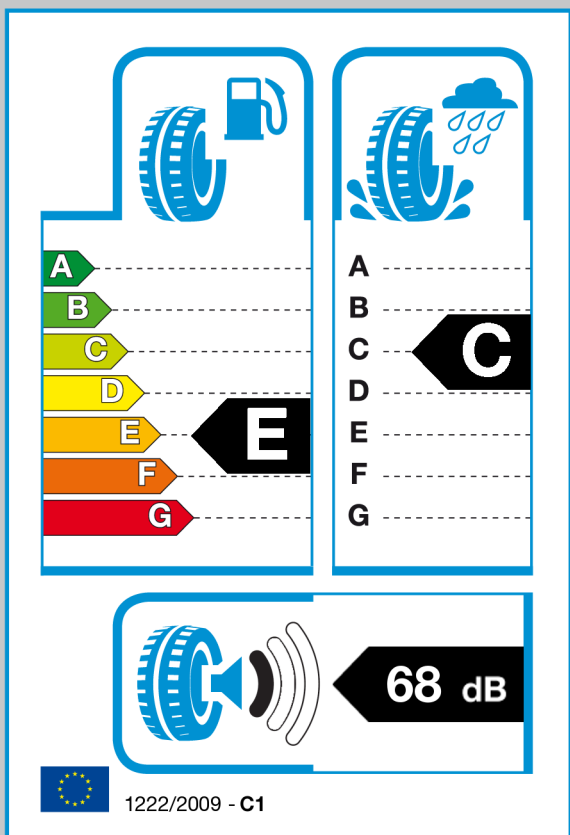

# ESA+ TECAR

532030

**185/55R15 82T**

**Super Grip 9**