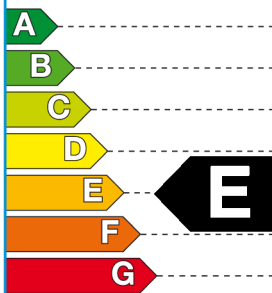

# ESA+ TECAR

1222/2009 - C1

532026

**175/65R14 82T**

**Super Grip 9**