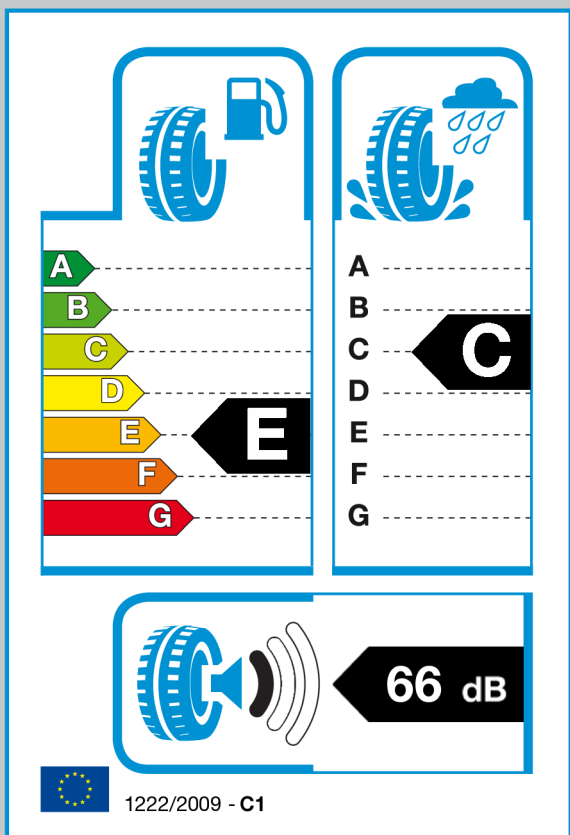

# ESA+ TECAR

531981

**155/70R13 75T**

**Super Grip 9**