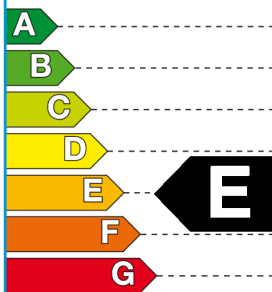

ESA+ TECAR

1222/2009 - C1